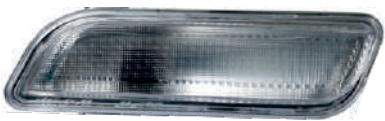

### MSZ

**800CC TYPE 1 - FRONT COMBINATION LAMP**  
030-FCA

MRP : 192

**800CC TYPE 2 - CLEARANCE LAMP**  
029-PLA-L/ R

MRP : 119

**ALT 800- SIDE INDICATOR**  
031-SIA

MRP : 74

**BRZA** NEW  
134-FTS-BRZ-L/ R